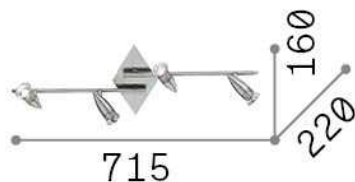

Общая информация

Интерьер - Потолочные светильники

Indoor ceiling or wall mounted adjustable projector with multiple sources and direct light emission

Ean	8021696122731
Пункт	ALFA PL4 BIANCO
Установка	Потолочные светильники
Гарантия	5 years
Общий вес	1.39 kg
Объем	0.01584 m ³

Техническая информация

Вес нетто	1.07 kg
Класс изоляции	I
Индекс защиты	IP20
Согласие	CE
Рабочая Температура	0° ~ +40 °C
Dimmer	Determined by the light bulb
Выходная мощность	220-240 V AC
Источник питания	Not required
Регулируемость	vert. 0-90°, orizz. 0-330°

Информация об источнике

Интегрированный источник	Light bulb (included)
Сменный источник	Replaceable
Власть	GU10 max 4 x 50 W
Выбросы	Direct
Максимальное потребление	-
Лампа в комплекте	1 - E14 OLIVA 4W 3000K CRI80 SATIN