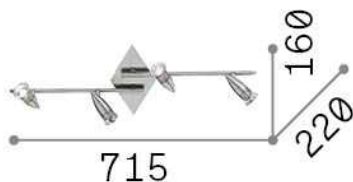

Общая информация

Интерьер - Потолочные светильники

Indoor ceiling or wall mounted adjustable projector with multiple sources and direct light emission

Еап	8021696006321
Пункт	ALFA PL4 NICKEL
Установка	Потолочные светильники
Гарантия	5 years
Общий вес	1.39 kg
Объем	0.01584 m ³

Техническая информация

Вес нетто	1.07 kg
Класс изоляции	I
Индекс защиты	IP20
Согласие	CE
Рабочая Температура	0° ~ +40 °C
Dimmer	Determined by the light bulb
Выходная мощность	220-240 V AC
Источник питания	Not required
Регулируемость	vert. 0-90°, orizz. 0-330°

Информация об источнике

Интегрированный источник	Light bulb (included)
Сменный источник	Replaceable
Власть	GU10 max 4 x 50 W
Выбросы	Direct
Максимальное потребление	-
Лампа в комплекте	1 - E14 OLIVA 4W 3000K CRI80 SATIN