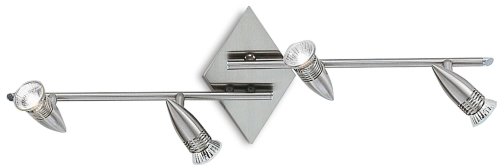

Общая информация

Интерьер - Потолочные светильники

Indoor ceiling or wall mounted adjustable projector with multiple sources and direct light emission

Еап	8021696006321
Пункт	ALFA PL4 NICKEL
Установка	Потолочные светильники
Гарантия	5 years
Общий вес	1.39 kg
Объем	0.01584 m ³

Техническая информация

Вес нетто	1.07 kg
Класс изоляции	I
Индекс защиты	IP20
Согласие	CE
Рабочая Температура	0° ~ +40 °C
Dimmer	Determined by the light bulb
Выходная мощность	220-240 V AC
Источник питания	Not required
Регулируемость	vert. 0-90°, orizz. 0-330°

Информация об источнике

Интегрированный источник	Light bulb (included)
Сменный источник	Replaceable
Власть	GU10 max 4 x 50 W
Выбросы	Direct
Максимальное потребление	-
Лампа в комплекте	1 - E14 OLIVA 4W 3000K CRI80 SATIN