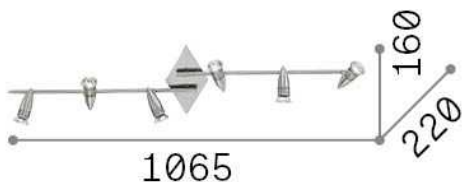

Информация об источнике

Интегрированный источник	Light bulb (included)
Сменный источник	Replaceable
Власть	GU10 max 6 x 50 W
Выбросы	Direct
Максимальное потребление	-
Лампа в комплекте	1 - E14 OLIVA 4W 3000K CRI80 SATIN