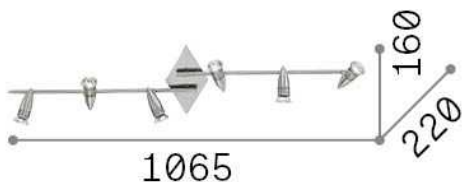

Общая информация

Интерьер - Потолочные светильники

Indoor ceiling or wall mounted adjustable projector with multiple sources and direct light emission

Еап	8021696006338
Пункт	ALFA PL6 NICKEL
Установка	Потолочные светильники
Гарантия	5 years
Общий вес	1.49 kg
Объем	0.019642 м³

Техническая информация

Вес нетто	1.14 kg
Класс изоляции	I
Индекс защиты	IP20
Согласие	CE
Рабочая Температура	0° ~ +40 °C
Dimmer	Determined by the light bulb
Выходная мощность	220-240 V AC
Источник питания	Not required
Регулируемость	vert. 0-90°, orizz. 0-330°

Информация об источнике

Интегрированный источник	Light bulb (included)
Сменный источник	Replaceable
Власть	GU10 max 6 x 50 W
Выбросы	Direct
Максимальное потребление	-
Лампа в комплекте	1 - E14 OLIVA 4W 3000K CRI80 SATIN