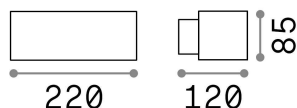

Техническая информация

Вес нетто	1 kg
Класс изоляции	I
Индекс защиты	IP55
Согласие	CE
Рабочая Температура	-15° ~ +45 °C
Dimmer	Determined by the light bulb
Выходная мощность	220-240 V AC
Источник питания	Not required