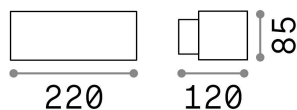

Общая информация

Экстерьер - Настенные светильники

Outdoor wall mounted lamp with enhanced protection and direct/indirect light emission

Еап	8021696066868
Пункт	ANDROMEDA AP1 BIANCO
Установка	Настенные светильники
Гарантия	5 years
Общий вес	1.2 kg
Объем	0.003908 м³

Техническая информация

Вес нетто	1 kg
Класс изоляции	I
Индекс защиты	IP55
Согласие	CE
Рабочая Температура	-15° ~ +45 °C
Dimmer	Determined by the light bulb
Выходная мощность	220-240 V AC
Источник питания	Not required