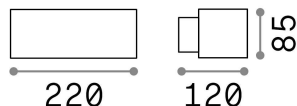

Общая информация

Экстерьер - Настенные светильники

Outdoor wall mounted lamp with enhanced protection and direct/indirect light emission

Еап	8021696163536
Пункт	ANDROMEDA AP1 COFFEE
Установка	Настенные светильники
Гарантия	5 years
Общий вес	1.2 kg
Объем	0.003908 м³

Техническая информация

Вес нетто	1 kg
Класс изоляции	I
Индекс защиты	IP55
Согласие	CE
Рабочая Температура	-15° ~ +45 °C
Dimmer	Determined by the light bulb
Выходная мощность	220-240 V AC
Источник питания	Not required