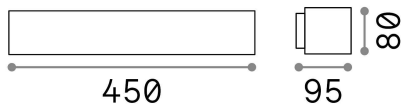

Общая информация

Экстерьер - Настенные светильники

Outdoor wall mounted lamp with multiple sources, enhanced protection and direct/indirect light emission

Еап	8021696100364
Пункт	ANDROMEDA AP2 BIANCO
Установка	Настенные светильники
Гарантия	5 years
Общий вес	1.8 kg
Объем	0.005225 m ³

Техническая информация

Вес нетто	1.63 kg
Класс изоляции	I
Индекс защиты	IP55
Согласие	CE
Рабочая Температура	-15° ~ +45 °C
Dimmer	Determined by the light bulb
Выходная мощность	220-240 V AC
Источник питания	Not required

Информация об источнике

Интегрированный источник	Light bulb (not included)
Сменный источник	No
Власть	E27 max 2 x 60 W
Выбросы	Direct + Indirect
Максимальное потребление	-