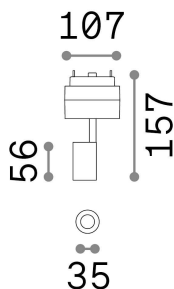

## Технический свет - Системы

Indoor track mounted adjustable projector with integrated LED sources and direct light emission

<b>Еап</b>	8021696222974
<b>Пункт</b>	ARCA TRACK 05W 3000K BK
<b>Установка</b>	Системы
<b>Гарантия</b>	5 years
<b>Общий вес</b>	0.3 kg
<b>Объем</b>	0.001539 м³

## Техническая информация

<b>Вес нетто</b>	0.2 kg
<b>Класс изоляции</b>	III
<b>Индекс защиты</b>	IP20
<b>Согласие</b>	CE
<b>Рабочая Температура</b>	0° ~ +40 °C
<b>Dimmer</b>	NO, On-Off
<b>Выходная мощность</b>	48 V DC
<b>Источник питания</b>	Required, remoted, not included NO
<b>Регулируемость</b>	vert. 0°-90° , orizz. 0°-335°
<b>Принадлежности включены</b>	Narrow beam lens, Arca profile