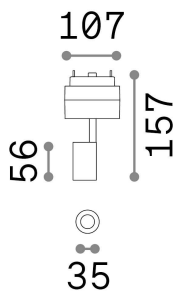

## Технический свет - Системы

Indoor track mounted adjustable projector with integrated LED sources and direct light emission

<b>Еап</b>	8021696223056
<b>Пункт</b>	ARCA TRACK 05W 4000K BK
<b>Установка</b>	Системы
<b>Гарантия</b>	5 years
<b>Общий вес</b>	0.3 kg
<b>Объем</b>	0.001539 м³

## Техническая информация

<b>Вес нетто</b>	0.2 kg
<b>Класс изоляции</b>	III
<b>Индекс защиты</b>	IP20
<b>Согласие</b>	CE
<b>Рабочая Температура</b>	0° ~ +40 °C
<b>Dimmer</b>	NO, On-Off
<b>Выходная мощность</b>	48 V DC
<b>Источник питания</b>	Required, remoted, not included NO
<b>Регулируемость</b>	vert. 0°-90° , orizz. 0°-335°
<b>Принадлежности включены</b>	Narrow beam lens, Arca profile