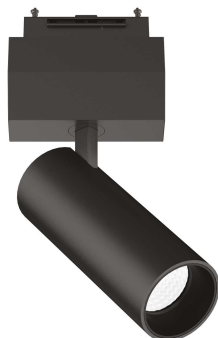

Общая информация

Технический свет - Системы

Indoor track mounted adjustable projector with integrated LED sources and direct light emission

| | |
|------------------|-------------------------|
| Еап | 8021696222967 |
| Пункт | ARCA TRACK 14W 3000K BK |
| Установка | Системы |
| Гарантия | 5 years |
| Общий вес | 0.66 kg |
| Объем | 0.002999 м³ |

Техническая информация

| | |
|--------------------------------|---------------------------------------|
| Вес нетто | 0.46 kg |
| Класс изоляции | III |
| Индекс защиты | IP20 |
| Согласие | CE |
| Рабочая Температура | 0° ~ +40 °C |
| Dimmer | NO, On-Off |
| Выходная мощность | 48 V DC |
| Источник питания | Required, remoted, not included NO |
| Регулируемость | vert. 0°-90° , orizz. 0°-335° |
| Принадлежности включены | Narrow beam lens, Arca profile |

Информация об источнике

| | |
|--|---|
| Интегрированный источник | Integrated LED module |
| Сменный источник | Replaceable (by qualified operators only) |
| Власть | 14 W |
| Выбросы | Direct |
| Максимальное потребление | max 14,00 W |
| Функции LED | LED COB CITIZEN |
| CCT LED | 3000 K |
| Продолжительность LED (t. 25°c) | 50000 h |
| CRI | > 80 |
| SDCM | 3 |
| Угол светового луча | 36° |
| Световой поток луча | 1550 lm |
| Полезный световой поток | 1150 lm |
| Фотобиологический риск | 1 |