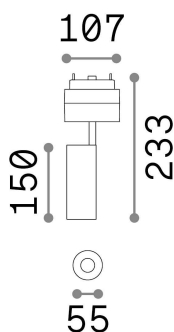

Общая информация

Технический свет - Системы

Indoor track mounted adjustable projector with integrated LED sources and direct light emission

| | |
|------------------|-------------------------|
| Еап | 8021696222967 |
| Пункт | ARCA TRACK 14W 3000K BK |
| Установка | Системы |
| Гарантия | 5 years |
| Общий вес | 0.66 kg |
| Объем | 0.002999 м³ |

Техническая информация

| | |
|--------------------------------|---------------------------------------|
| Вес нетто | 0.46 kg |
| Класс изоляции | III |
| Индекс защиты | IP20 |
| Согласие | CE |
| Рабочая Температура | 0° ~ +40 °C |
| Dimmer | NO, On-Off |
| Выходная мощность | 48 V DC |
| Источник питания | Required, remoted, not included NO |
| Регулируемость | vert. 0°-90° , orizz. 0°-335° |
| Принадлежности включены | Narrow beam lens, Arca profile |

Информация об источнике

| | |
|--|---|
| Интегрированный источник | Integrated LED module |
| Сменный источник | Replaceable (by qualified operators only) |
| Власть | 14 W |
| Выбросы | Direct |
| Максимальное потребление | max 14,00 W |
| Функции LED | LED COB CITIZEN |
| CCT LED | 3000 K |
| Продолжительность LED (t. 25°c) | 50000 h |
| CRI | > 80 |
| SDCM | 3 |
| Угол светового луча | 36° |
| Световой поток луча | 1550 lm |
| Полезный световой поток | 1150 lm |
| Фотобиологический риск | 1 |