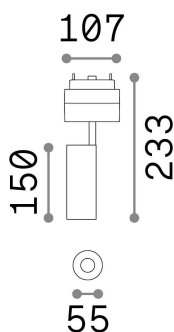

## Технический свет - Системы

Indoor track mounted adjustable projector with integrated LED sources and direct light emission

<b>Еап</b>	8021696223049
<b>Пункт</b>	ARCA TRACK 14W 4000K BK
<b>Установка</b>	Системы
<b>Гарантия</b>	5 years
<b>Общий вес</b>	0.66 kg
<b>Объем</b>	0.002999 м³

## Техническая информация

<b>Вес нетто</b>	0.46 kg
<b>Класс изоляции</b>	III
<b>Индекс защиты</b>	IP20
<b>Согласие</b>	CE
<b>Рабочая Температура</b>	0° ~ +40 °C
<b>Dimmer</b>	NO, On-Off
<b>Выходная мощность</b>	48 V DC
<b>Источник питания</b>	Required, remoted, not included NO
<b>Регулируемость</b>	vert. 0°-90° , orizz. 0°-335°
<b>Принадлежности включены</b>	Narrow beam lens, Arca profile