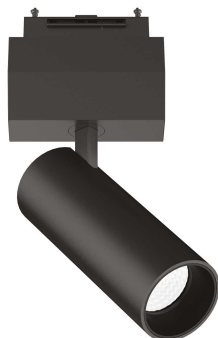

## Технический свет - Системы

Indoor track mounted adjustable projector with integrated LED sources and direct light emission

<b>Еап</b>	8021696223049
<b>Пункт</b>	ARCA TRACK 14W 4000K BK
<b>Установка</b>	Системы
<b>Гарантия</b>	5 years
<b>Общий вес</b>	0.66 kg
<b>Объем</b>	0.002999 м³

## Техническая информация

<b>Вес нетто</b>	0.46 kg
<b>Класс изоляции</b>	III
<b>Индекс защиты</b>	IP20
<b>Согласие</b>	CE
<b>Рабочая Температура</b>	0° ~ +40 °C
<b>Dimmer</b>	NO, On-Off
<b>Выходная мощность</b>	48 V DC
<b>Источник питания</b>	Required, remoted, not included NO
<b>Регулируемость</b>	vert. 0°-90° , orizz. 0°-335°
<b>Принадлежности включены</b>	Narrow beam lens, Arca profile

## Информация об источнике

<b>Интегрированный источник</b>	Integrated LED module
<b>Сменный источник</b>	Replaceable (by qualified operators only)
<b>Власть</b>	14 W
<b>Выбросы</b>	Direct
<b>Максимальное потребление</b>	max 14,00 W
<b>Функции LED</b>	LED COB CITIZEN
<b>ССТ LED</b>	4000 K
<b>Продолжительность LED (t. 25°c)</b>	50000 h
<b>CRI</b>	> 80
<b>SDCM</b>	3
<b>Угол светового луча</b>	36°
<b>Световой поток луча</b>	1650 lm
<b>Полезный световой поток</b>	1250 lm
<b>Фотобиологический риск</b>	1