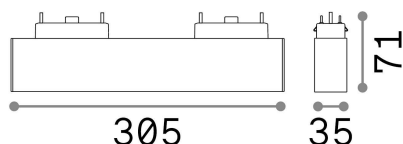

Общая информация

Технический свет - Системы

Indoor track mounted linear fitting with integrated LED sources and direct light emission

Еап	8021696222943
Пункт	ARCA WIDE 13W 3000K BK
Установка	Системы
Гарантия	5 years
Общий вес	0.55 kg
Объем	0.002541 м³

Техническая информация

Вес нетто	0.41 kg
Класс изоляции	III
Индекс защиты	IP20
Согласие	CE
Рабочая Температура	0° ~ +40 °C
Dimmer	NO, On-Off
Выходная мощность	48 V DC
Источник питания	Required, remoted, not included NO
Принадлежности включены	Arca profile

Информация об источнике

Интегрированный источник	Integrated LED module
Сменный источник	Replaceable (by qualified operators only)
Власть	13 W
Выбросы	Direct
Максимальное потребление	max 13,00 W
Функции LED	LED SMD SAMSUNG
ССТ LED	3000 K
Продолжительность LED (t. 25°c)	50000 h
CRI	> 80
SDCM	3
Угол светового луча	98°
Световой поток луча	1900 lm
Полезный световой поток	1260 lm
Фотобиологический риск	1