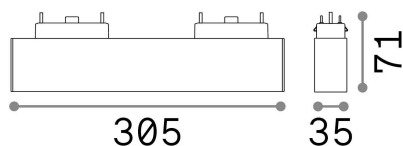

Общая информация

Технический свет - Системы

Indoor track mounted linear fitting with integrated LED sources and direct light emission

Еап	8021696223025
Пункт	ARCA WIDE 13W 4000K BK
Установка	Системы
Гарантия	5 years
Общий вес	0.55 kg
Объем	0.002541 м³

Техническая информация

Вес нетто	0.41 kg
Класс изоляции	III
Индекс защиты	IP20
Согласие	CE
Рабочая Температура	0° ~ +40 °C
Dimmer	NO, On-Off
Выходная мощность	48 V DC
Источник питания	Required, remoted, not included NO
Принадлежности включены	Arca profile

Информация об источнике

Интегрированный источник	Integrated LED module
Сменный источник	Replaceable (by qualified operators only)
Власть	13 W
Выбросы	Direct
Максимальное потребление	max 13,00 W
Функции LED	LED SMD SAMSUNG
ССТ LED	4000 K
Продолжительность LED (t. 25°c)	50000 h
CRI	> 80
SDCM	3
Угол светового луча	98°
Световой поток луча	2000 lm
Полезный световой поток	1350 lm
Фотобиологический риск	1