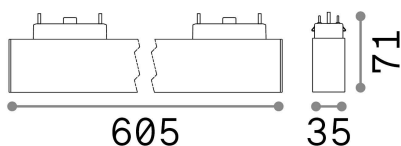

## Технический свет - Системы

Indoor track mounted linear fitting with integrated LED sources and direct light emission

Еап	8021696222950
Пункт	ARCA WIDE 25W 3000K BK
Установка	Системы
Гарантия	5 years
Общий вес	0.94 kg
Объем	0.008678 м³

## Техническая информация

Вес нетто	0.7 kg
Класс изоляции	III
Индекс защиты	IP20
Согласие	CE
Рабочая Температура	0° ~ +40 °C
Dimmer	NO, On-Off
Выходная мощность	48 V DC
Источник питания	Required, remoted, not included NO
Принадлежности включены	Arca profile

## Информация об источнике

Интегрированный источник	Integrated LED module
Сменный источник	Replaceable (by qualified operators only)
Власть	25 W
Выбросы	Direct
Максимальное потребление	max 25,00 W
Функции LED	LED SMD SAMSUNG
ССТ LED	3000 K
Продолжительность LED (t. 25°C)	50000 h
CRI	> 80
SDCM	3
Угол светового луча	98°
Световой поток луча	3800 lm
Полезный световой поток	2420 lm
Фотобиологический риск	1