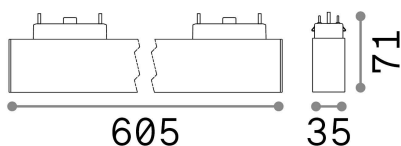

## Технический свет - Системы

Indoor track mounted linear fitting with integrated LED sources and direct light emission

Еап	8021696223032
Пункт	ARCA WIDE 25W 4000K BK
Установка	Системы
Гарантия	5 years
Общий вес	0.94 kg
Объем	0.008678 м³

## Техническая информация

Вес нетто	0.7 kg
Класс изоляции	III
Индекс защиты	IP20
Согласие	CE
Рабочая Температура	0° ~ +40 °C
Dimmer	NO, On-Off
Выходная мощность	48 V DC
Источник питания	Required, remoted, not included NO
Принадлежности включены	Arca profile

## Информация об источнике

Интегрированный источник	Integrated LED module
Сменный источник	Replaceable (by qualified operators only)
Власть	25 W
Выбросы	Direct
Максимальное потребление	max 25,00 W
Функции LED	LED SMD SAMSUNG
ССТ LED	4000 K
Продолжительность LED (t. 25°c)	50000 h
CRI	> 80
SDCM	3
Угол светового луча	98°
Световой поток луча	4050 lm
Полезный световой поток	2620 lm
Фотобиологический риск	1