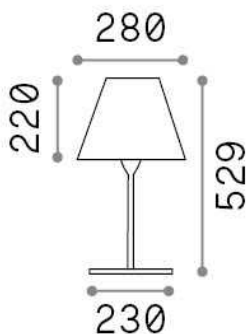

Информация об источнике

Интегрированный источник	Light bulb (not included)
Сменный источник	No
Власть	E27 max 1 x 42 W
Выбросы	Diffuse
Максимальное потребление	-