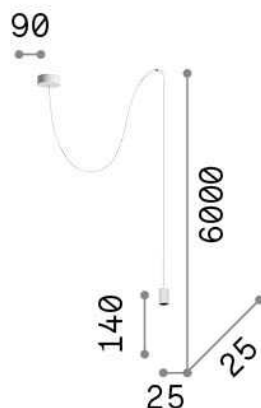

Общая информация

Интерьер - Подвесы

Indoor suspended lamp with integrated LED sources and direct light emission

Еап	8021696310589
Пункт	ARCHIMEDE SP CILINDRO BIANCO
Установка	Подвесы
Гарантия	5 years
Общий вес	0.22 kg
Объем	0.001901 м³

Техническая информация

Вес нетто	0.15 kg
Класс изоляции	II
Индекс защиты	IP20
Согласие	CE
Рабочая Температура	0° ~ +40 °C
Dimmer	NO, On-Off
Выходная мощность	220-240 V AC 50/60 Hz
Источник питания	In-built, included Replaceable (by qualified operators only), electronic

Информация об источнике

Интегрированный источник	Integrated LED module
Сменный источник	Replaceable (by qualified operators only)
Власть	LED 4 W
Выбросы	Direct
Максимальное потребление	max 4,00 W
Функции LED	LED SMD
ССТ LED	3000 K
Продолжительность LED (t. 25°c)	50000 h
CRI	> 90
Угол светового луча	24°
Световой поток луча	250 lm
Полезный световой поток	210 lm
Фотобиологический риск	2
Лампа в комплекте	1 - E14 OLIVA 4W 3000K CRI80 SATIN