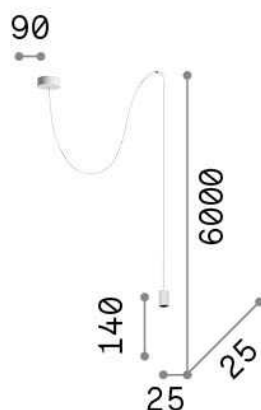

Общая информация

Интерьер - Подвесы

Indoor suspended lamp with integrated LED sources and direct light emission

Еап	8021696328331
Пункт	ARCHIMEDE SP CILINDRO NERO
Установка	Подвесы
Гарантия	5 years
Общий вес	0.22 kg
Объем	0.001901 м³

Техническая информация

Вес нетто	0.15 kg
Класс изоляции	II
Индекс защиты	IP20
Согласие	CE
Рабочая Температура	0° ~ +40 °C
Dimmer	NO, On-Off
Выходная мощность	220-240 V AC 50/60 Hz
Источник питания	In-built, included Replaceable (by qualified operators only), electronic

Информация об источнике

Интегрированный источник	Integrated LED module
Сменный источник	Replaceable (by qualified operators only)
Власть	LED 4 W
Выбросы	Direct
Максимальное потребление	max 4,00 W
Функции LED	LED SMD
ССТ LED	3000 K
Продолжительность LED (t. 25°c)	50000 h
CRI	> 90
Угол светового луча	24°
Световой поток луча	250 lm
Полезный световой поток	210 lm
Фотобиологический риск	2
Лампа в комплекте	1 - E14 OLIVA 4W 3000K CRI80 SATIN