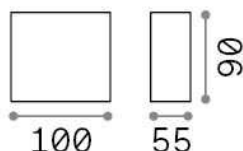

Информация об источнике

Интегрированный источник	Integrated LED module
Сменный источник	No
Власть	6 W
Выбросы	Direct
Максимальное потребление	max 6,00 W
Функции LED	LED COB CREE
ССТ LED	4000 K
Продолжительность LED (t. 25°c)	30000 h
CRI	> 80
SDCM	3
Угол светового луча	100°
Световой поток луча	620 lm
Полезный световой поток	530 lm
Фотобиологический риск	2