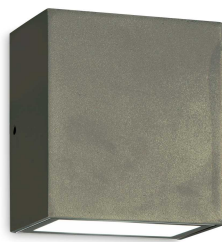

## Экстерьер - Настенные светильники

Outdoor wall mounted lamp with integrated LED sources and direct light emission

<b>Еап</b>	8021696317571
<b>Пункт</b>	ARGO AP1 ANTRACITE 4000K
<b>Установка</b>	Настенные светильники
<b>Гарантия</b>	5 years
<b>Общий вес</b>	0.96 kg
<b>Объем</b>	0.00105 m <sup>3</sup>