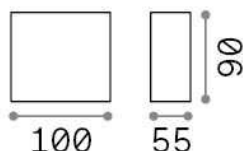

Информация об источнике

Интегрированный источник	Integrated LED module
Сменный источник	No
Власть	6 W
Выбросы	Direct
Максимальное потребление	max 6,00 W
Функции LED	LED COB CREE
ССТ LED	3000 K
Продолжительность LED (t. 25°c)	30000 h
CRI	> 80
SDCM	3
Угол светового луча	100°
Световой поток луча	590 lm
Полезный световой поток	510 lm
Фотобиологический риск	1