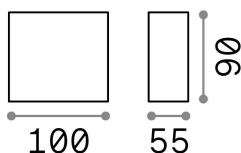

Общая информация

Экстерьер - Настенные светильники

Outdoor wall mounted lamp with integrated LED sources and direct/indirect light emission

Еап	8021696268309
Пункт	ARGO AP2 BIANCO 3000K
Установка	Настенные светильники
Гарантия	5 years
Общий вес	0.64 kg
Объем	0.001296 m ³

Информация об источнике

Интегрированный источник	Integrated LED module
Сменный источник	No
Власть	10 W
Выбросы	Direct + Indirect
Максимальное потребление	max 10,00 W
Функции LED	LED COB CREE
ССТ LED	3000 K
Продолжительность LED (t. 25°c)	30000 h
CRI	> 80
SDCM	3
Угол светового луча	85+85°
Световой поток луча	1050 lm
Полезный световой поток	820 lm
Фотобиологический риск	1