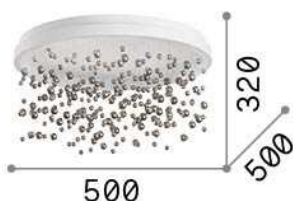

Информация об источнике

Интегрированный источник	Integrated LED module
Сменный источник	Replaceable (by qualified operators only)
Власть	0 55 W
Выбросы	Diffuse
Максимальное потребление	max 55,00 W
Функции LED	LED SMD
ССТ LED	3000 K
Продолжительность LED (t. 25°c)	30000 h
CRI	> 80
Световой поток луча	4900 lm
Полезный световой поток	1860 lm
Фотобиологический риск	2
Резервная мощность	< 0.50 W
Лампа в комплекте	1 - E14 OLIVA 4W 3000K CRI80 SATIN