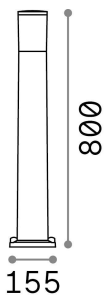

Общая информация

Экстерьер - Торшеры

Outdoor ground mounted bollard with enhanced protection and diffuse light emission

| | |
|------------------|------------------|
| Еап | 8021696198644 |
| Пункт | ATENA PT1 BIANCO |
| Установка | Торшеры |
| Гарантия | 5 years |
| Общий вес | 2 kg |
| Объем | 0.022032 м³ |

Техническая информация

| | |
|-------------------------------|------------------------------|
| Вес нетто | 1.07 kg |
| Класс изоляции | II |
| Индекс защиты | IP55 |
| Согласие | CE |
| Рабочая Температура | -15° ~ +45 °C |
| Dimmer | Determined by the light bulb |
| Выходная мощность | 220-240 V AC |
| Источник питания | Not required |
| Сопротивление нагрузки | IK10 |

Информация об источнике

| | |
|---------------------------------|--|
| Интегрированный источник | Light bulb (included, settable CCT 2700 / 4000 / 6500 K) |
| Сменный источник | Replaceable |
| Власть | E27 max 1 x 23 W |
| Выбросы | Diffuse |
| Максимальное потребление | - |
| Лампа в комплекте | 1 - E14 OLIVA 4W 3000K CRI80 SATIN |