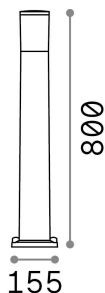

Общая информация

Экстерьер - Торшеры

Outdoor ground mounted bollard with enhanced protection and diffuse light emission

Еап	8021696198637
Пункт	ATENA PT1 GRIGIO
Установка	Торшеры
Гарантия	5 years
Общий вес	2 kg
Объем	0.022032 м³

Техническая информация

Вес нетто	1.07 kg
Класс изоляции	II
Индекс защиты	IP55
Согласие	CE
Рабочая Температура	-15° ~ +45 °C
Dimmer	Determined by the light bulb
Выходная мощность	220-240 V AC
Источник питания	Not required
Сопротивление нагрузки	IK10

Информация об источнике

Интегрированный источник	Light bulb (included, settable CCT 2700 / 4000 / 6500 K)
Сменный источник	Replaceable
Власть	E27 max 1 x 23 W
Выбросы	Diffuse
Максимальное потребление	-
Лампа в комплекте	1 - E14 OLIVA 4W 3000K CRI80 SATIN