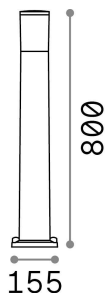

## Экстерьер - Торшеры

Outdoor ground mounted bollard with enhanced protection and diffuse light emission

<b>Еап</b>	8021696198620
<b>Пункт</b>	ATENA PT1 NERO
<b>Установка</b>	Торшеры
<b>Гарантия</b>	5 years
<b>Общий вес</b>	2 kg
<b>Объем</b>	0.022032 м³

## Техническая информация

<b>Вес нетто</b>	1.07 kg
<b>Класс изоляции</b>	II
<b>Индекс защиты</b>	IP55
<b>Согласие</b>	CE
<b>Рабочая Температура</b>	-15° ~ +45 °C
<b>Dimmer</b>	Determined by the light bulb
<b>Выходная мощность</b>	220-240 V AC
<b>Источник питания</b>	Not required
<b>Сопротивление нагрузки</b>	IK10

## Информация об источнике

<b>Интегрированный источник</b>	Light bulb (included, settable CCT 2700 / 4000 / 6500 K)
<b>Сменный источник</b>	Replaceable
<b>Власть</b>	E27 max 1 x 23 W
<b>Выбросы</b>	Diffuse
<b>Максимальное потребление</b>	-
<b>Лампа в комплекте</b>	1 - E14 OLIVA 4W 3000K CRI80 SATIN