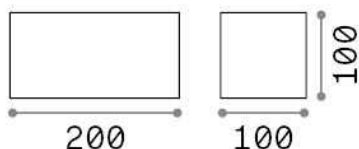

Общая информация

Экстерьер - Настенные светильники

Outdoor wall mounted adjustable lamp with integrated LED sources and direct/indirect light emission

Еап	8021696313412
Пункт	АТОМ AP D20 ANTRACITE
Установка	Настенные светильники
Гарантия	5 years
Общий вес	1.26 kg
Объем	0.002541 м³

Информация об источнике

Интегрированный источник	Integrated LED module
Сменный источник	No
Власть	LED 25 W
Выбросы	Direct + Indirect
Максимальное потребление	max 25,00 W
Функции LED	LED COB
ССТ LED	3000 K
Продолжительность LED (t. 25°c)	30000 h
CRI	> 90
Световой поток луча	2100 lm
Полезный световой поток	1340 lm
Фотобиологический риск	1
Лампа в комплекте	1 - E14 OLIVA 4W 3000K CRI80 SATIN