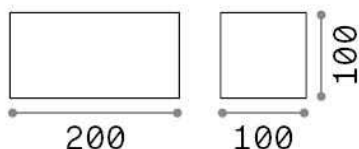

Общая информация

Экстерьер - Настенные светильники

Outdoor wall mounted adjustable lamp with integrated LED sources and direct/indirect light emission

Еап	8021696328652
Пункт	АТОМ AP D20 BIANCO
Установка	Настенные светильники
Гарантия	5 years
Общий вес	1.26 kg
Объем	0.002541 м³

Информация об источнике

Интегрированный источник	Integrated LED module
Сменный источник	No
Власть	LED 25 W
Выбросы	Direct + Indirect
Максимальное потребление	max 25,00 W
Функции LED	LED COB
ССТ LED	3000 K
Продолжительность LED (t. 25°c)	30000 h
CRI	> 90
Световой поток луча	2100 lm
Полезный световой поток	1450 lm
Фотобиологический риск	1
Лампа в комплекте	1 - E14 OLIVA 4W 3000K CRI80 SATIN