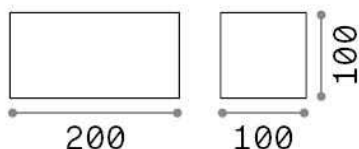

Общая информация

Экстерьер - Настенные светильники

Outdoor wall mounted adjustable lamp with integrated LED sources and direct/indirect light emission

Еап	8021696328669
Пункт	АТОМ АР D20 COFFEE
Установка	Настенные светильники
Гарантия	5 years
Общий вес	1.26 kg
Объем	0.002541 м³

Информация об источнике

Интегрированный источник	Integrated LED module
Сменный источник	No
Власть	LED 25 W
Выбросы	Direct + Indirect
Максимальное потребление	max 25,00 W
Функции LED	LED COB
ССТ LED	3000 K
Продолжительность LED (t. 25°c)	30000 h
CRI	> 90
Световой поток луча	2100 lm
Полезный световой поток	1340 lm
Фотобиологический риск	1
Лампа в комплекте	1 - E14 OLIVA 4W 3000K CRI80 SATIN