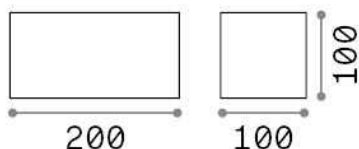

Информация об источнике

Интегрированный источник	Integrated LED module
Сменный источник	No
Власть	LED 25 W
Выбросы	Direct + Indirect
Максимальное потребление	max 25,00 W
Функции LED	LED COB
ССТ LED	3000 K
Продолжительность LED (t. 25°c)	30000 h
CRI	> 90
Световой поток луча	2100 lm
Полезный световой поток	1340 lm
Фотобиологический риск	1
Лампа в комплекте	1 - E14 OLIVA 4W 3000K CRI80 SATIN