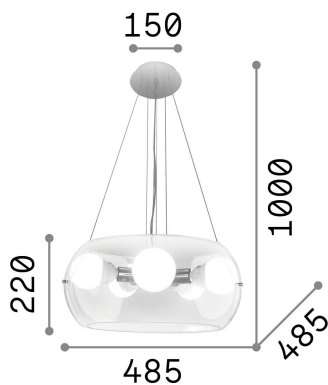

Общая информация

Интерьер - Подвесы

Indoor suspended lamp with multiple sources and diffuse light emission

Еап	8021696103983
Пункт	AUDI-10 SP5 FUME'
Установка	Подвесы
Гарантия	5 years
Общий вес	7.18 kg
Объем	0.10443 м³

Техническая информация

Вес нетто	5.52 kg
Класс изоляции	I
Индекс защиты	IP20
Согласие	CE
Рабочая Температура	0° ~ +40 °C
Dimmer	Determined by the light bulb
Выходная мощность	220-240 V AC
Источник питания	Not required

Информация об источнике

Интегрированный источник	Light bulb (included)
Сменный источник	Replaceable
Власть	E27 max 5 x 60 W
Выбросы	Diffuse
Максимальное потребление	-
Лампа в комплекте	1 - E14 OLIVA 4W 3000K CRI80 SATIN