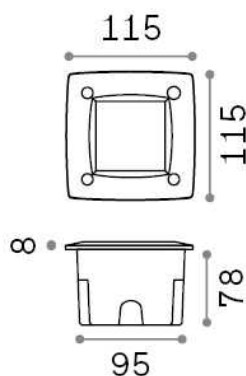

## Экстерьер - Встраиваемый светильник

Outdoor wall recessed path light with direct light emission

<b>Еап</b>	8021696096575
<b>Пункт</b>	AVENUE FI SQUARE BIANCO
<b>Установка</b>	Встраиваемый светильник
<b>Гарантия</b>	5 years
<b>Общий вес</b>	0.5 kg
<b>Объем</b>	0.00252 m <sup>3</sup>

## Техническая информация

<b>Вес нетто</b>	0.4 kg
<b>Класс изоляции</b>	II
<b>Индекс защиты</b>	IP66
<b>Согласие</b>	CE
<b>Рабочая Температура</b>	-15° ~ +45 °C
<b>Dimmer</b>	Determined by the light bulb
<b>Выходная мощность</b>	220-240 V AC
<b>Источник питания</b>	Not required
<b>Утопленные характеристики</b>	95 x 95 - h. ≥ 80
<b>Сопrotивление нагрузки</b>	IK10