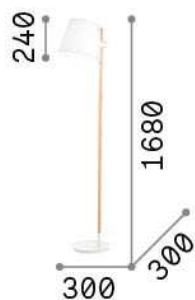

## Интерьер - Торшеры

Indoor floor lamp with in-built switch and diffuse light emission

<b>Еап</b>	8021696272245
<b>Пункт</b>	AXEL PT1 BIANCO
<b>Установка</b>	Торшеры
<b>Гарантия</b>	5 years
<b>Общий вес</b>	5.2 kg
<b>Объем</b>	-