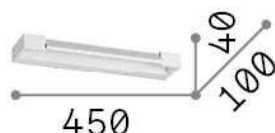

Общая информация

Интерьер - Настенные светильники

Indoor wall mounted adjustable linear fitting with integrated LED sources and direct light emission

Еап	8021696321547
Пункт	BALANCE AP D45 NERO
Установка	Настенные светильники
Гарантия	5 years
Общий вес	1.2 kg
Объем	0.005625 м³

Информация об источнике

Интегрированный источник	Integrated LED module
Сменный источник	No
Власть	LED 12 W
Выбросы	Direct
Максимальное потребление	max 12,00 W
Функции LED	LED SMD
ССТ LED	3000 K
Продолжительность LED (t. 25°c)	30000 h
CRI	> 90
Угол светового луча	100°
Световой поток луча	1450 lm
Полезный световой поток	980 lm
Фотобиологический риск	1
Лампа в комплекте	1 - E14 OLIVA 4W 3000K CRI80 SATIN