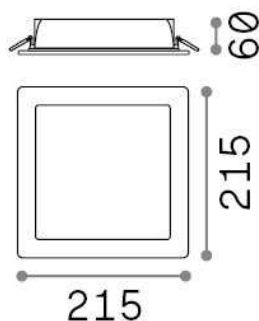

Общая информация

Технический свет - Встраиваемый светильник

Indoor ceiling recessed projector with integrated LED sources, enhanced protection and direct light emission

Еап	8021696312170
Пункт	BASIC FI IP65 25W SQUARE
Установка	Встраиваемый светильник
Гарантия	5 years
Общий вес	0.87 kg
Объем	0.005525 m ³

Техническая информация

Вес нетто	0.7 kg
Класс изоляции	II
Индекс защиты	IP20
Согласие	CE
Рабочая Температура	0° ~ +40 °C
Dimmer	NO, On-Off
Выходная мощность	220-240 V AC 50/60 Hz
Источник питания	Separate, included Replaceable (by qualified operators only), electronic, tridonic / osram
Утопленные характеристики	185 x 185 - h. ≥ 100 , 1-25
Индекс защиты передней части	IP65 [DO NOT COVER]

Информация об источнике

Интегрированный источник	Integrated LED module
Сменный источник	No
Власть	25 W
Выбросы	Direct
Максимальное потребление	max 25,00 W
Функции LED	LED SMD OSRAM
ССТ LED	3000 K
Продолжительность LED (t. 25°c)	50000 h
CRI	> 90
Угол светового луча	100°
Световой поток луча	2750 lm
Полезный световой поток	2000 lm