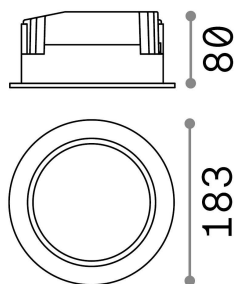

Общая информация

Технический свет - Встраиваемый светильник

Indoor ceiling recessed projector with integrated LED sources, enhanced protection and direct light emission

Еап	8021696193540
Пункт	BASIC FI WIDE 30W 3000K
Установка	Встраиваемый светильник
Гарантия	5 years
Общий вес	1.27 kg
Объем	0.005566 м³

Техническая информация

Вес нетто	1.13 kg
Класс изоляции	II
Индекс защиты	IP20
Согласие	CE
Рабочая Температура	0° ~ +40 °C
Dimmer	NO, On-Off
Выходная мощность	220-240 V AC 50/60 Hz
Источник питания	Separate, included Replaceable (by qualified operators only), electronic, philips
Утопленные характеристики	Ø 160 - h. ≥ 130 , 5-20
Сопrotивление нагрузки	IK06
Индекс защиты передней части	IP44
Принадлежности включены	Dimmable driver

Информация об источнике

Интегрированный источник	Integrated LED module
Сменный источник	Replaceable (by qualified operators only)
Власть	30 W
Выбросы	Direct
Максимальное потребление	max 30,00 W
Функции LED	LED SMD
ССТ LED	3000 K
Продолжительность LED (t. 25°c)	30000 h
CRI	> 80
SDCM	3
Угол светового луча	90°
Световой поток луча	3050 lm
Полезный световой поток	2440 lm
Фотобиологический риск	1