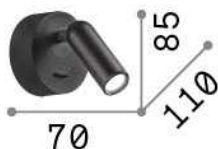

Информация об источнике

Интегрированный источник	Integrated LED module
Сменный источник	Replaceable (by qualified operators only)
Власть	LED 3 W
Выбросы	Direct
Максимальное потребление	max 3,00 W
Функции LED	LED SMD CREE
ССТ LED	3000 K
Продолжительность LED (t. 25°c)	30000 h
CRI	> 80
Угол светового луча	25°
Световой поток луча	280 lm
Полезный световой поток	250 lm
Фотобиологический риск	2
Лампа в комплекте	1 - E14 OLIVA 4W 3000K CRI80 SATIN