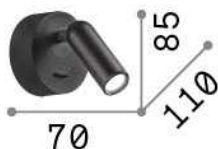

## Интерьер - Настенные светильники

Indoor wall mounted adjustable lamp with integrated LED sources, in-built switch and direct light emission

Еап	8021696260617
Пункт	BEAN AP ROUND NERO
Установка	Настенные светильники
Гарантия	5 years
Общий вес	0.21 kg
Объем	0.000544 м³

## Информация об источнике

Интегрированный источник	Integrated LED module
Сменный источник	Replaceable (by qualified operators only)
Власть	LED 3 W
Выбросы	Direct
Максимальное потребление	max 3,00 W
Функции LED	LED SMD CREE
ССТ LED	3000 K
Продолжительность LED (t. 25°c)	30000 h
CRI	> 80
Угол светового луча	25°
Световой поток луча	280 lm
Полезный световой поток	250 lm
Фотобиологический риск	2
Лампа в комплекте	1 - E14 OLIVA 4W 3000K CRI80 SATIN