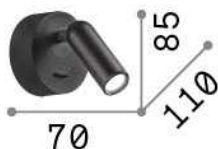

Общая информация

Интерьер - Настенные светильники

Indoor wall mounted adjustable lamp with integrated LED sources, in-built switch and direct light emission

Еап	8021696260624
Пункт	BEAN AP ROUND OTTONE
Установка	Настенные светильники
Гарантия	5 years
Общий вес	0.21 kg
Объем	0.000544 м³

Информация об источнике

Интегрированный источник	Integrated LED module
Сменный источник	Replaceable (by qualified operators only)
Власть	LED 3 W
Выбросы	Direct
Максимальное потребление	max 3,00 W
Функции LED	LED SMD CREE
ССТ LED	3000 K
Продолжительность LED (t. 25°c)	30000 h
CRI	> 80
Угол светового луча	25°
Световой поток луча	280 lm
Полезный световой поток	250 lm
Фотобиологический риск	2
Лампа в комплекте	1 - E14 OLIVA 4W 3000K CRI80 SATIN