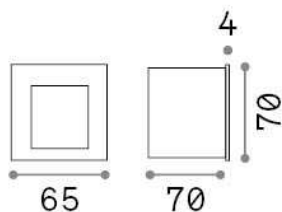

Общая информация

Экстерьер - Встраиваемый светильник

Outdoor wall recessed dimmable path light with integrated LED sources, enhanced protection and direct asymmetrical light emission

Еап	8021696269009
Пункт	BIT FI ANTRACITE
Установка	Встраиваемый светильник
Гарантия	5 years
Общий вес	0.34 kg
Объем	0.000608 m ³

Техническая информация

Вес нетто	0.3 kg
Класс изоляции	III
Индекс защиты	IP65
Согласие	CE
Рабочая Температура	-15° ~ +45 °C
Dimmer	1, On-Off / Phase cut
Выходная мощность	5.4-6.4 V DC
Источник питания	Required, remoted, not included
Сопротивление нагрузки	IK06
Принадлежности включены	Remote on-off driver

Информация об источнике

Интегрированный источник	Integrated LED module
Сменный источник	Replaceable (by qualified operators only)
Власть	2 W
Выбросы	Direct Asymmetrical
Максимальное потребление	max 2,00 W
Функции LED	LED SMD OSRAM
ССТ LED	3000 K
Продолжительность LED (t. 25°c)	35000 h
CRI	> 80
SDCM	3
Угол светового луча	100*66°
Световой поток луча	340 lm
Полезный световой поток	135 lm