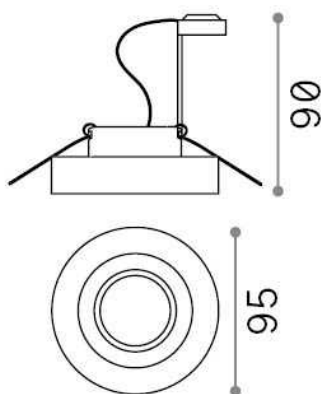

Общая информация

Технический свет - Встраиваемый светильник

Indoor ceiling recessed projector with direct light emission

| | |
|------------------|-------------------------|
| Еап | 8021696113999 |
| Пункт | BLUES FI ROUND BIANCO |
| Установка | Встраиваемый светильник |
| Гарантия | 5 years |
| Общий вес | 0.3 kg |
| Объем | 0.00314 m ³ |

Техническая информация

| | |
|----------------------------------|------------------------------|
| Вес нетто | 0.28 kg |
| Класс изоляции | II |
| Индекс защиты | IP20 |
| Согласие | CE |
| Рабочая Температура | 0° ~ +40 °C |
| Dimmer | Determined by the light bulb |
| Выходная мощность | 220-240 V AC |
| Источник питания | Not required |
| Утопленные характеристики | Ø 60 - h. ≥ 100 , 7-15 |