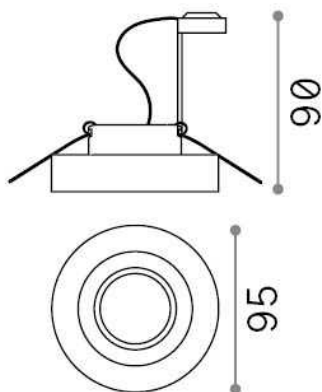

Общая информация

Технический свет - Встраиваемый светильник

Indoor ceiling recessed projector with direct light emission

Еап	8021696113982
Пункт	BLUES FI ROUND FUME'
Установка	Встраиваемый светильник
Гарантия	5 years
Общий вес	0.3 kg
Объем	0.00314 m ³

Техническая информация

Вес нетто	0.28 kg
Класс изоляции	II
Индекс защиты	IP20
Согласие	CE
Рабочая Температура	0° ~ +40 °C
Dimmer	Determined by the light bulb
Выходная мощность	220-240 V AC
Источник питания	Not required
Утопленные характеристики	Ø 60 - h. ≥ 100 , 7-15

Информация об источнике

Интегрированный источник	Light bulb (not included)
Сменный источник	No
Власть	GU10 max 1 x 50 W
Выбросы	Direct
Максимальное потребление	-