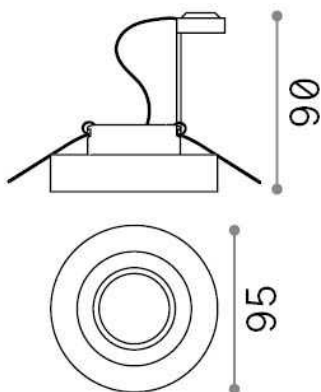

Общая информация

Технический свет - Встраиваемый светильник

Indoor ceiling recessed projector with direct light emission

Еап	8021696083254
Пункт	BLUES FI ROUND TRASPARENTE
Установка	Встраиваемый светильник
Гарантия	5 years
Общий вес	0.3 kg
Объем	0.00314 m ³

Техническая информация

Вес нетто	0.28 kg
Класс изоляции	II
Индекс защиты	IP20
Согласие	CE
Рабочая Температура	0° ~ +40 °C
Dimmer	Determined by the light bulb
Выходная мощность	220-240 V AC
Источник питания	Not required
Утопленные характеристики	Ø 60 - h. ≥ 100 , 7-15

Информация об источнике

Интегрированный источник	Light bulb (not included)
Сменный источник	No
Власть	GU10 max 1 x 50 W
Выбросы	Direct
Максимальное потребление	-