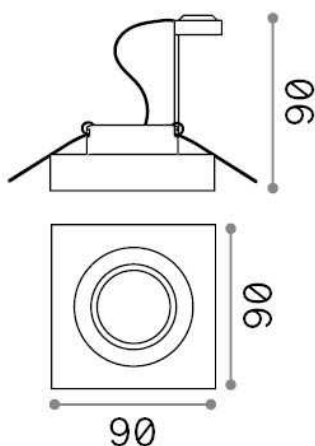

Общая информация

Технический свет - Встраиваемый светильник

Indoor ceiling recessed projector with direct light emission

| | |
|------------------|-----------------------------|
| Еап | 8021696114019 |
| Пункт | BLUES FI SQUARE TRASPARENTE |
| Установка | Встраиваемый светильник |
| Гарантия | 5 years |
| Общий вес | 0.37 kg |
| Объем | 0.001188 m ³ |

Техническая информация

| | |
|----------------------------------|------------------------------|
| Вес нетто | 0.34 kg |
| Класс изоляции | II |
| Индекс защиты | IP20 |
| Согласие | CE |
| Рабочая Температура | 0° ~ +40 °C |
| Dimmer | Determined by the light bulb |
| Выходная мощность | 220-240 V AC |
| Источник питания | Not required |
| Утопленные характеристики | Ø 60 - h. ≥ 100 , 7-15 |