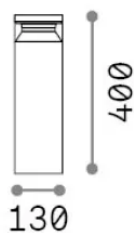

Общая информация

Экстерьер - Торшеры

Еап	8021696327242
Пункт	BOEING PT H040 ANTRACITE
Установка	Торшеры
Гарантия	5 years
Общий вес	3.82 kg
Объем	0.009675 м³

Техническая информация

Вес нетто	2.2 kg
Класс изоляции	I
Индекс защиты	IP65
Согласие	CE
Рабочая Температура	-15° ~ +45 °C
Dimmer	Non-dimmable, On-Off
Выходная мощность	220-240 V AC 50/60 Hz
Источник питания	In-built, included Replaceable (by qualified operators only), electronic

Информация об источнике

Интегрированный источник	Integrated LED module
Сменный источник	No
Власть	LED 14 W
Выбросы	Indirect
Максимальное потребление	max 14 W
Функции LED	LED SMD
ССТ LED	3000 K
Продолжительность LED (t. 25°c)	50000 h
CRI	> 90
SDCM	3
Световой поток луча	1700 lm
Полезный световой поток	300 lm
Фотобиологический риск	1