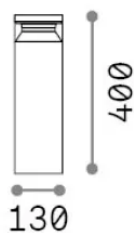

Общая информация

Экстерьер - Торшеры

Еап	8021696346687
Пункт	BOEING PT H040 COFFEE
Установка	Торшеры
Гарантия	5 years
Общий вес	3.82 kg
Объем	0.009675 м³

Техническая информация

Вес нетто	2.2 kg
Класс изоляции	I
Индекс защиты	IP65
Согласие	CE
Рабочая Температура	-15° ~ +45 °C
Dimmer	Non-dimmable, On-Off
Выходная мощность	220-240 V AC 50/60 Hz
Источник питания	In-built, included Replaceable (by qualified operators only), electronic

Информация об источнике

Интегрированный источник	Integrated LED module
Сменный источник	No
Власть	LED 14 W
Выбросы	Indirect
Максимальное потребление	max 14 W
Функции LED	LED SMD
ССТ LED	3000 K
Продолжительность LED (t. 25°c)	50000 h
CRI	> 90
SDCM	3
Световой поток луча	1700 lm
Полезный световой поток	300 lm
Фотобиологический риск	1