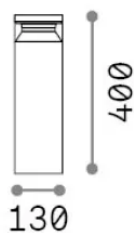

Общая информация

Экстерьер - Торшеры

Еап	8021696346694
Пункт	BOEING PT H040 NERO
Установка	Торшеры
Гарантия	5 years
Общий вес	3.82 kg
Объем	0.009675 м³

Техническая информация

Вес нетто	2.2 kg
Класс изоляции	I
Индекс защиты	IP65
Согласие	CE
Рабочая Температура	-15° ~ +45 °C
Dimmer	Non-dimmable, On-Off
Выходная мощность	220-240 V AC 50/60 Hz
Источник питания	In-built, included Replaceable (by qualified operators only), electronic

Информация об источнике

Интегрированный источник	Integrated LED module
Сменный источник	No
Власть	LED 14 W
Выбросы	Indirect
Максимальное потребление	max 14 W
Функции LED	LED SMD
ССТ LED	3000 K
Продолжительность LED (t. 25°c)	50000 h
CRI	> 90
SDCM	3
Световой поток луча	1700 lm
Полезный световой поток	300 lm
Фотобиологический риск	1