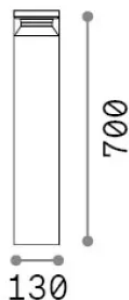

Общая информация

Экстерьер - Торшеры

Еап	8021696346700
Пункт	BOEING PT H070 COFFEE
Установка	Торшеры
Гарантия	5 years
Общий вес	4.83 kg
Объем	0.016425 м³

Техническая информация

Вес нетто	3.1 kg
Класс изоляции	I
Индекс защиты	IP65
Согласие	CE
Рабочая Температура	-15° ~ +45 °C
Dimmer	Non-dimmable, On-Off
Выходная мощность	220-240 V AC 50/60 Hz
Источник питания	In-built, included Replaceable (by qualified operators only), electronic

Информация об источнике

Интегрированный источник	Integrated LED module
Сменный источник	No
Власть	LED 14 W
Выбросы	Indirect
Максимальное потребление	max 14 W
Функции LED	LED SMD
ССТ LED	3000 K
Продолжительность LED (t. 25°c)	50000 h
CRI	> 90
SDCM	3
Световой поток луча	1700 lm
Полезный световой поток	300 lm
Фотобиологический риск	1