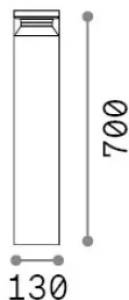

Общая информация

Экстерьер - Торшеры

Еап	8021696346717
Пункт	BOEING PT H070 NERO
Установка	Торшеры
Гарантия	5 years
Общий вес	4.83 kg
Объем	0.016425 м³

Техническая информация

Вес нетто	3.1 kg
Класс изоляции	I
Индекс защиты	IP65
Согласие	CE
Рабочая Температура	-15° ~ +45 °C
Dimmer	Non-dimmable, On-Off
Выходная мощность	220-240 V AC 50/60 Hz
Источник питания	In-built, included Replaceable (by qualified operators only), electronic

Информация об источнике

Интегрированный источник	Integrated LED module
Сменный источник	No
Власть	LED 14 W
Выбросы	Indirect
Максимальное потребление	max 14 W
Функции LED	LED SMD
ССТ LED	3000 K
Продолжительность LED (t. 25°c)	50000 h
CRI	> 90
SDCM	3
Световой поток луча	1700 lm
Полезный световой поток	300 lm
Фотобиологический риск	1