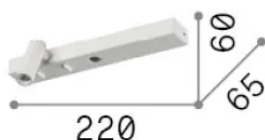

Информация об источнике

Интегрированный источник	Integrated LED module
Сменный источник	Replaceable (by qualified operators only)
Власть	LED 6,5 W
Выбросы	Direct
Максимальное потребление	max 6,5 W
Функции LED	LED SMD CREE
ССТ LED	3000 K
Продолжительность LED (t. 25°c)	50000 h
CRI	> 90
SDCM	3
Световой поток луча	420 lm
Полезный световой поток	340 lm
Фотобиологический риск	2